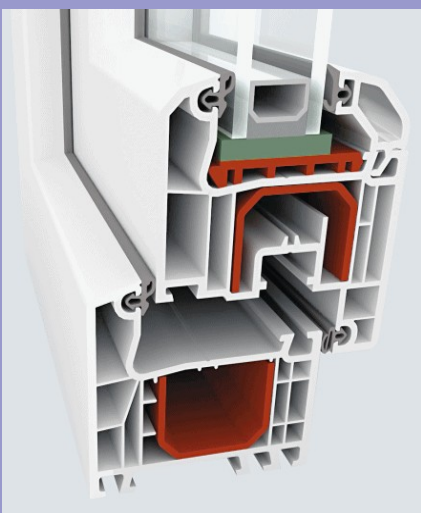

OKNA PCV 5-CIO KOMOROWE (profil Aluplast, okucia Maco)

RABAT 40% - profil IDEAL 4000

np. OKNO BIAŁE 1465 x 1435 (2 kwatery) z montażem w Krakowie

od **740,00 zł brutto** (VAT 8%) !!!

Przy zakupie 3 sztuk okien z montażem
do 1 okna **NAWIEWNIK VentAir II RD biały**
GRATIS !!!

TERAZ - RABAT 45% na okna PCV białe profil IDEAL 4000
przy zamówieniu okien **BEZ MONTAŻU!!!**

Najniższe ceny okien w okleinie!!!
np. OKNO KOLOR ZEWNĘTRZNY ŻŁOTY DĄB 1465 x 1135 (2 kwatery)
z montażem w Krakowie od **765,00 zł brutto** (VAT8 %) !!!